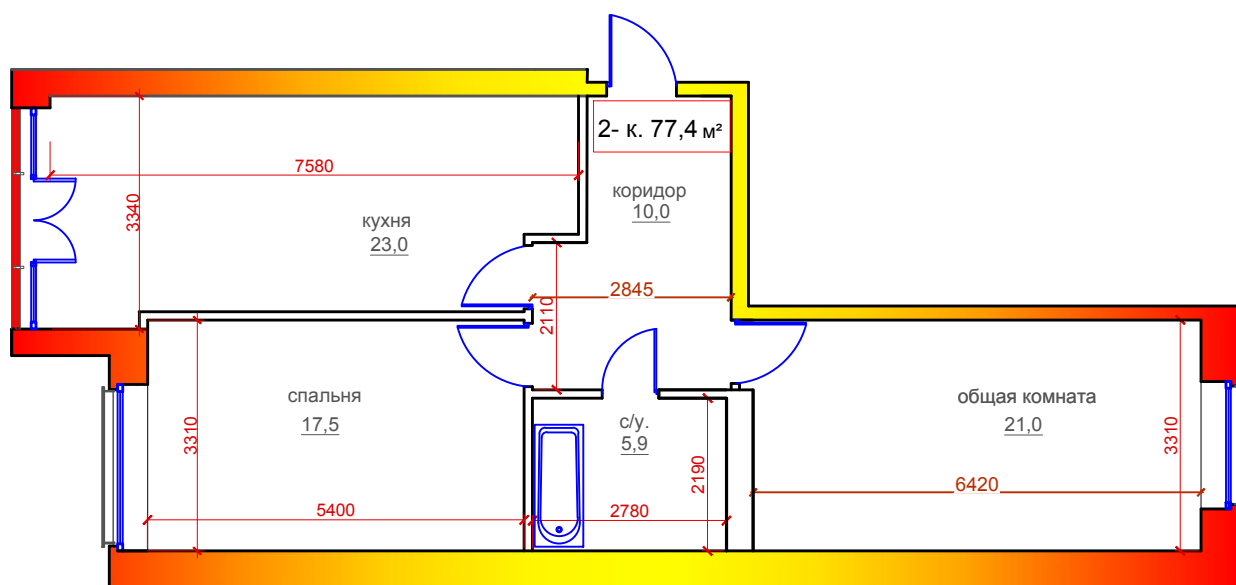

2-х комнатная квартира
 г.Владикавказ, микрорайон "Новый город", поз.26,
 Литер А, 1 под., 6 эт., 146 кв.,общ.площадь 77,4 м²

	ПОМЕЩЕНИЯ:	площ. М ²
1	Общая комната	21,0
2	Спальня	17,5
3	Кухня	23,0
4	Коридор	10,0
5	Санузел	5,9
	Общая площадь	77,4