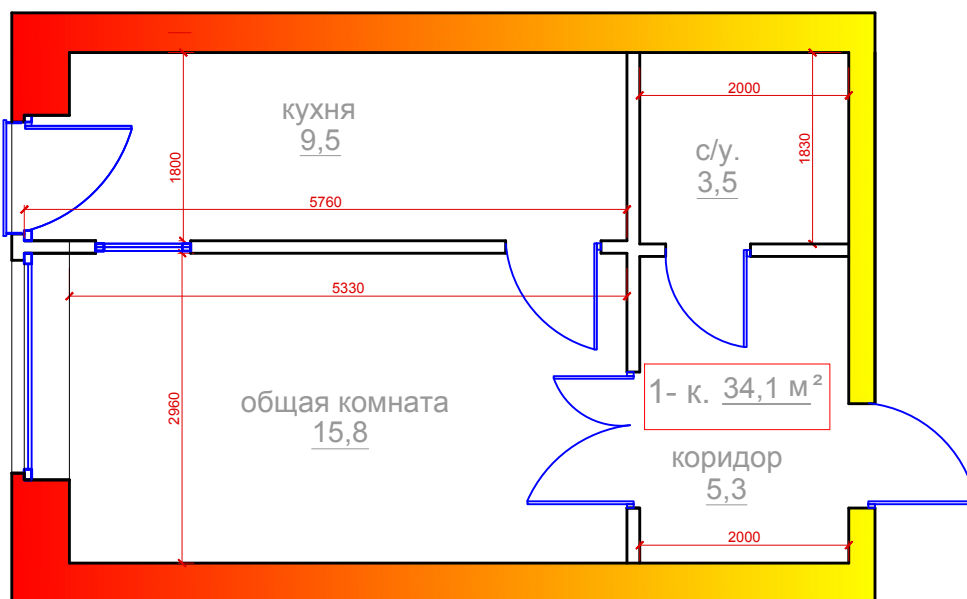

1 комнатная квартира
 г.Владикавказ, микрорайон "Новый город", поз.26,
 Литер А, 1 под., 6 эт., 148 кв., общ.площадь 34,1 м2

	ПОМЕЩЕНИЯ:	ПЛОЩ. М²
1	Общая комната	15,8
2	Кухня	9,5
3	Коридор	5,3
4	Санузел	3,5
	Общая площадь	34,1