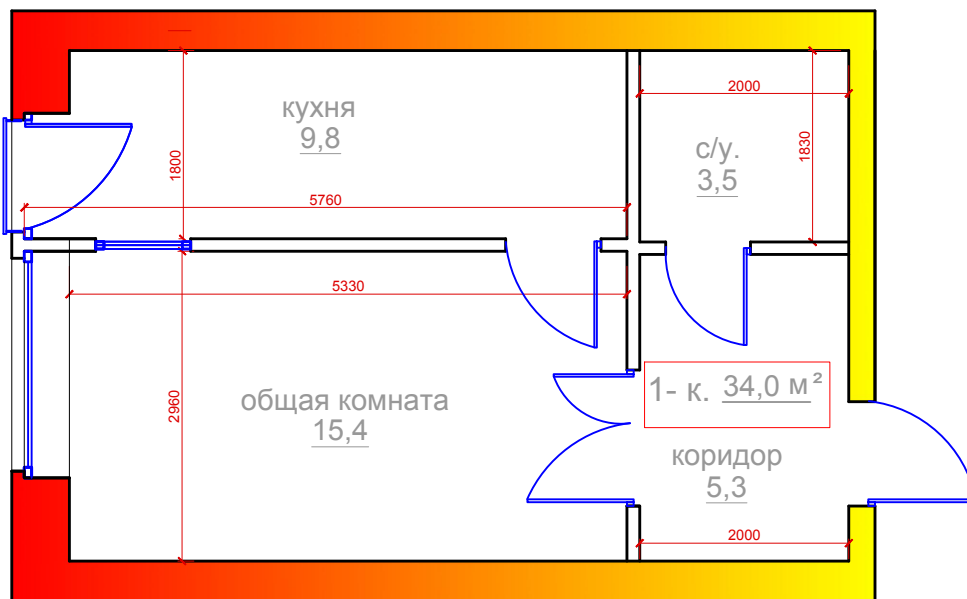

1 комнатная квартира
 г.Владикавказ, микрорайон "Новый город", поз.19,
 Литер А, 1 под., 2 эт., 8 кв.,общ.площадь 34,0 м2

	ПОМЕЩЕНИЯ:	ПЛОЩ. м²
1	Общая комната	15,4
2	Кухня	9,8
3	Коридор	5,3
4	Санузел	3,5
	Общая площадь	34,0