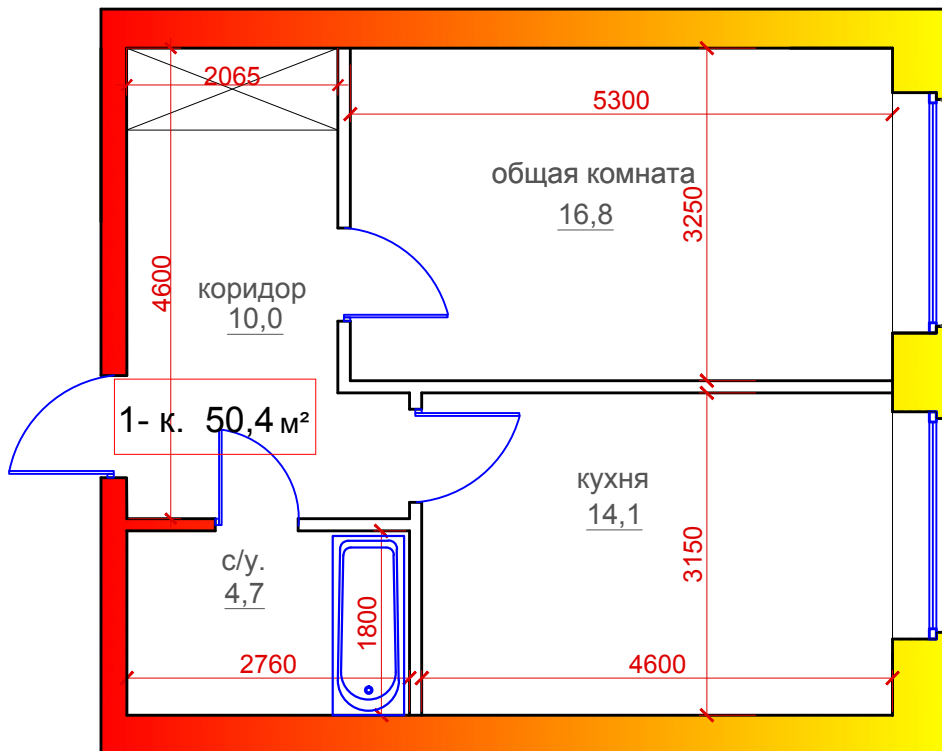

1 комнатная квартира
 г.Владикавказ, микрорайон "Новый город", поз.19,
 Литер А, 2 под., 6 эт., 65 кв., общ. площадь 50,4 м²

	ПОМЕЩЕНИЯ:	площ. м ²
1	Общая комната	16,8
2	Кухня	14,1
3	Коридор	10,0
4	Санузел	4,7
	Общая площадь	50,4