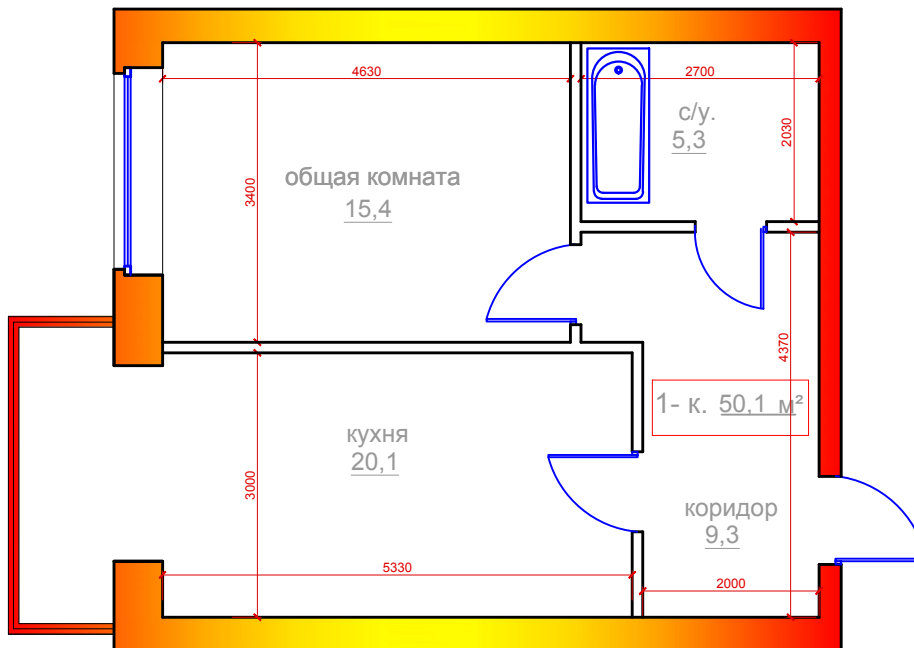

1 комнатная квартира
 г.Владикавказ, микрорайон "Новый город", поз.19,
 Литер А, 2 под., 6 эт., 62 кв.,общ.площадь 50,1 м2

	ПОМЕЩЕНИЯ:	площ. м²
1	Общая комната	15,4
2	Кухня	20,1
3	Коридор	9,3
4	Санузел	5,3
	Общая площадь	50,1