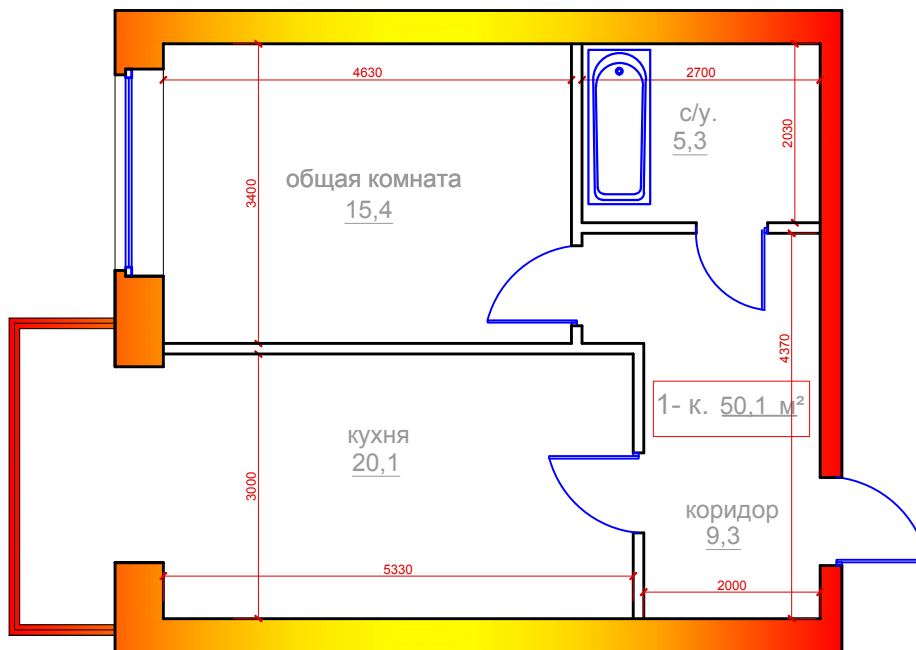

1 комнатная квартира
 г.Владикавказ, микрорайон "Новый город", поз.19,
 Литер А, 2 под., 2 эт., 38 кв., общ. площадь 50,1 м2

	ПОМЕЩЕНИЯ:	площ. м²
1	Общая комната	15,4
2	Кухня	20,1
3	Коридор	9,3
4	Санузел	5,3
	Общая площадь	50,1