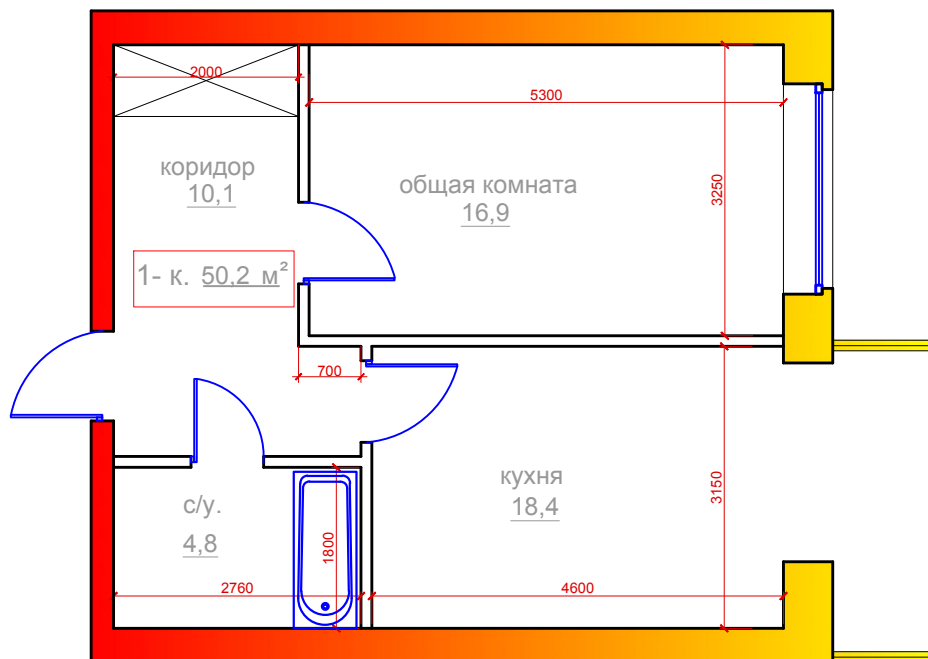

1 комнатная квартира  
 г.Владикавказ, микрорайон "Новый город", поз.19,  
 Литер А, 2 под.,1 эт., 35 кв.,общ.площадь 50,2 м2

	ПОМЕЩЕНИЯ:	площ. м²
1	Общая комната	16,9
2	Кухня	18,4
3	Коридор	10,1
4	Санузел	4,8
	Общая площадь	50,2