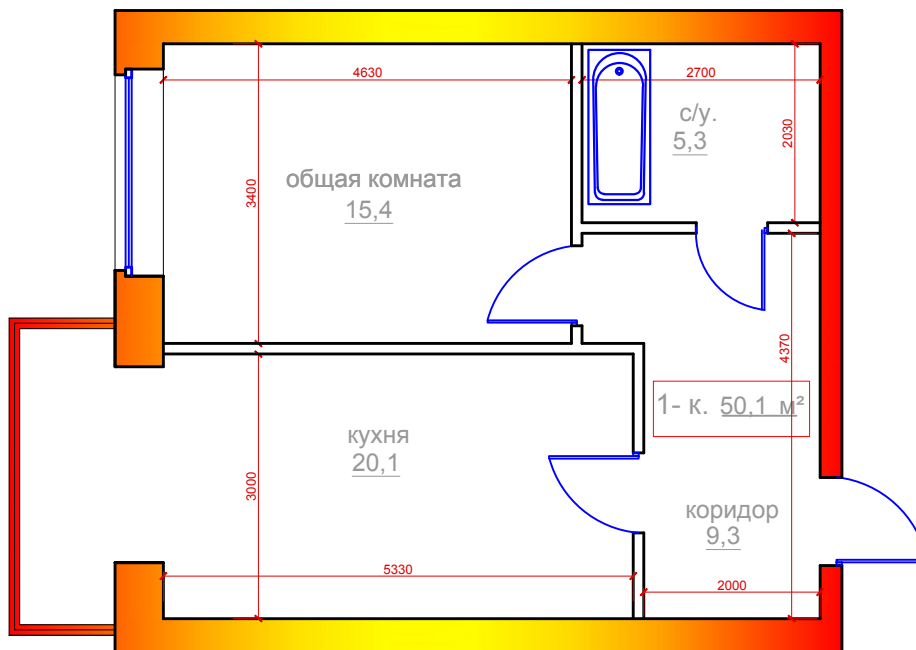

1 комнатная квартира
 г.Владикавказ, микрорайон "Новый город", поз.19,
 Литер А, 2 под.,1 эт., 32 кв.,общ.площадь 50,1 м2

	ПОМЕЩЕНИЯ:	площ. м ²
1	Общая комната	15,4
2	Кухня	20,1
3	Коридор	9,3
4	Санузел	5,3
	Общая площадь	50,1