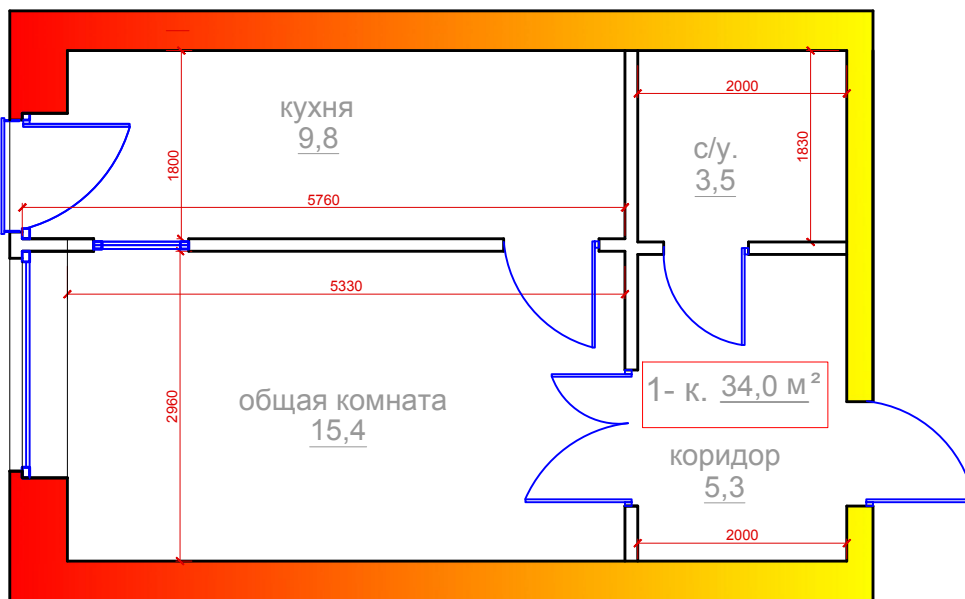

1 комнатная квартира
 г.Владикавказ, микрорайон "Новый город", поз.19,
 Литер А, 1 под., 6 эт., 28 кв.,общ.площадь 34,0 м2

	ПОМЕЩЕНИЯ:	площ. м²
1	Общая комната	15,4
2	Кухня	9,8
3	Коридор	5,3
4	Санузел	3,5
	Общая площадь	34,0