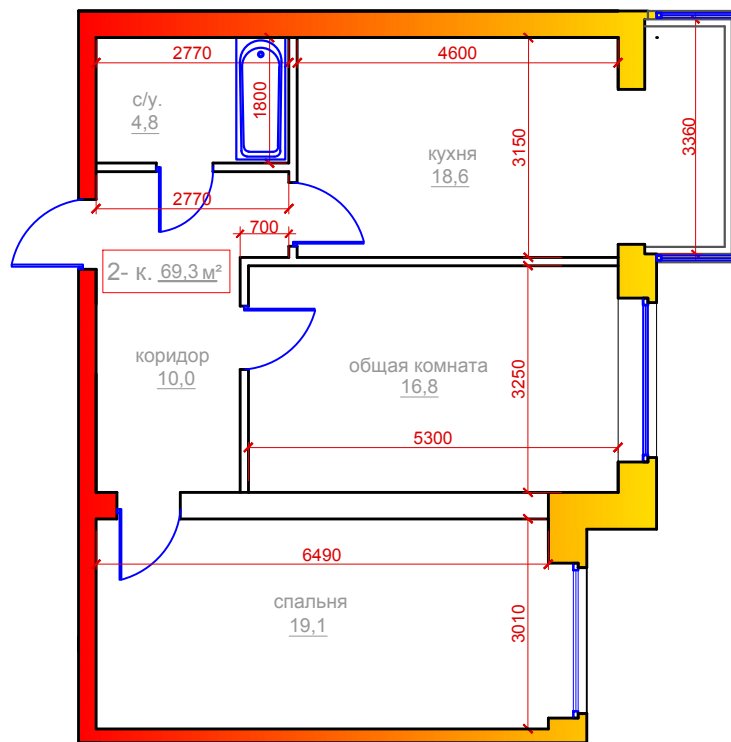

2-х комнатная квартира  
 г.Владикавказ, микрорайон "Новый город", поз.19,  
 Литер А, 1 под., 6 эт., 25 кв.,общ.площадь 69,3 м2

	ПОМЕЩЕНИЯ:	площ. м²
1	Общая комната	16,8
2	Спальня	19,1
3	Кухня	18,6
4	Коридор	10,0
5	Санузел	4,8
	Общая площадь	69,3