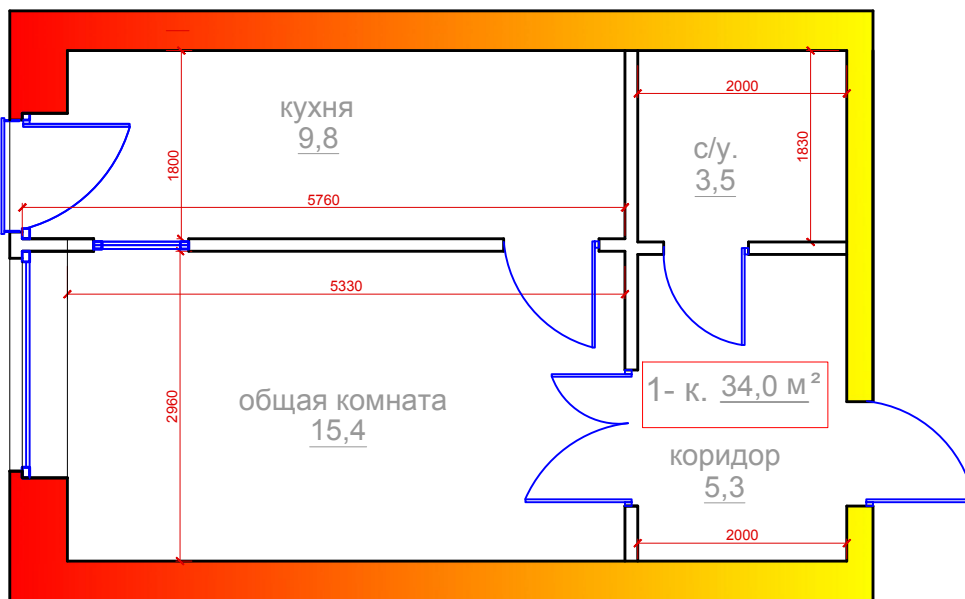

1 комнатная квартира
 г.Владикавказ, микрорайон "Новый город", поз.19,
 Литер А, 1 под., 5 эт., 23 кв.,общ.площадь 34,0 м2

| | ПОМЕЩЕНИЯ: | ПЛОЩ. М² |
|---|---------------|-------------|
| 1 | Общая комната | 15,4 |
| 2 | Кухня | 9,8 |
| 3 | Коридор | 5,3 |
| 4 | Санузел | 3,5 |
| | Общая площадь | 34,0 |