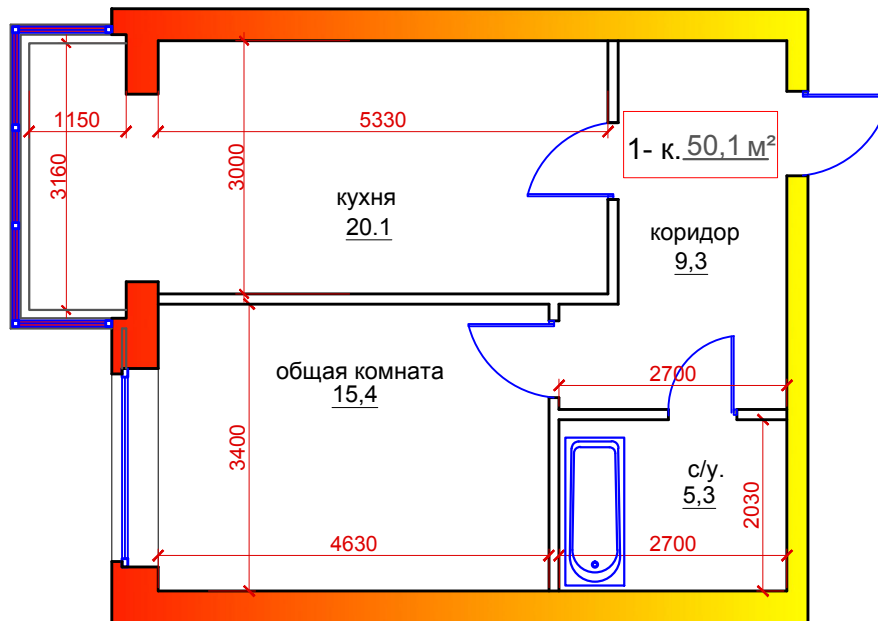

1 комнатная квартира
 г.Владикавказ, микрорайон "Новый город", поз.19,
 Литер А, 1 под., 5 эт., 22 кв.,общ.площадь 50,1 м2

	ПОМЕЩЕНИЯ:	ПЛОЩ. м²
1	Общая комната	15,4
2	Кухня	20,1
3	Коридор	9,3
4	Санузел	5,3
	Общая площадь	50,1