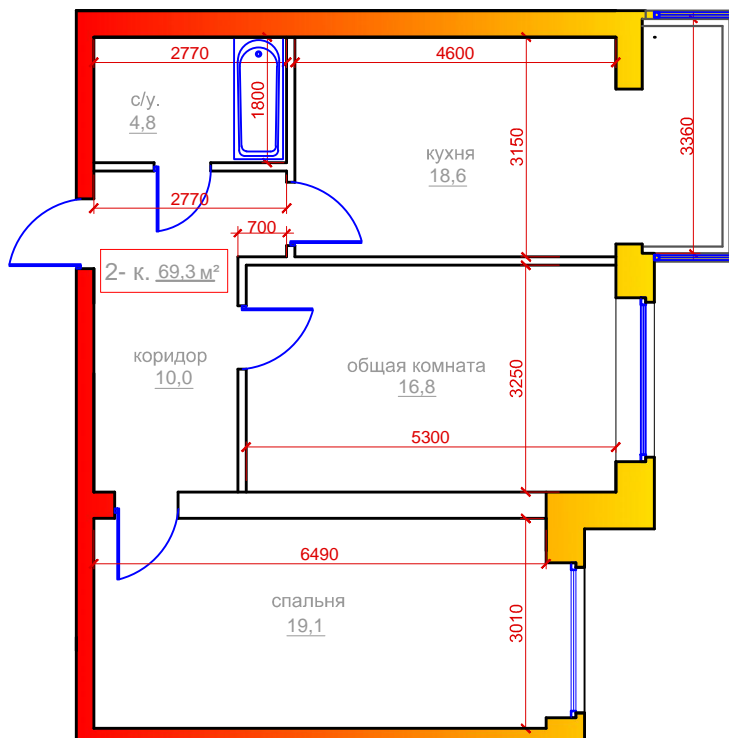

2-х комнатная квартира
 г.Владикавказ, микрорайон "Новый город", поз.26,
 Литер А, 1 под., 5 эт., 20 кв.,общ.площадь 69,3 м2

	ПОМЕЩЕНИЯ:	площ. м²
1	Общая комната	16,8
2	Спальня	19,1
3	Кухня	18,6
4	Коридор	10,0
5	Санузел	4,8
Общая площадь		69,3