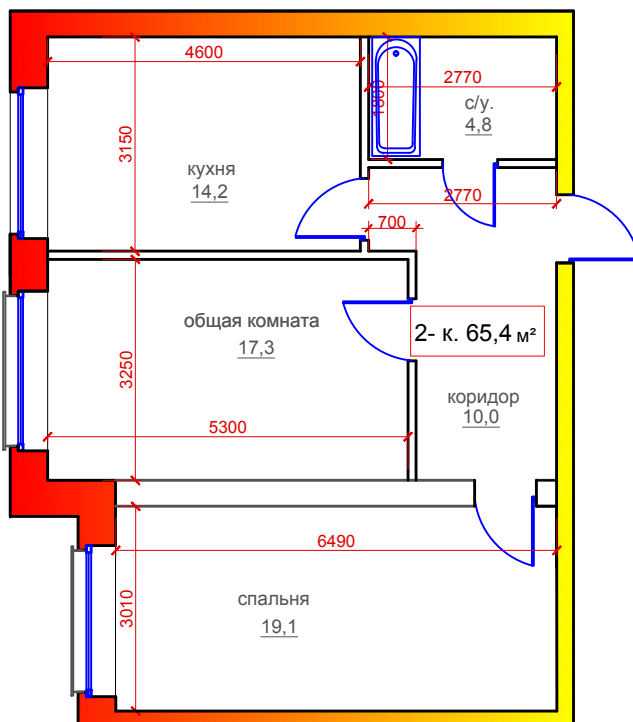

2-х комнатная квартира
 г.Владикавказ, микрорайон "Новый город", поз.26,
 Литер А, 6 под., 6 эт., 174 кв., общ.площадь 65,4 м²

	ПОМЕЩЕНИЯ:	площ. м ²
1	Общая комната	17,3
2	Спальня	19,1
3	Кухня	14,2
4	Коридор	10,0
5	Санузел	4,8
Общая площадь		65,4