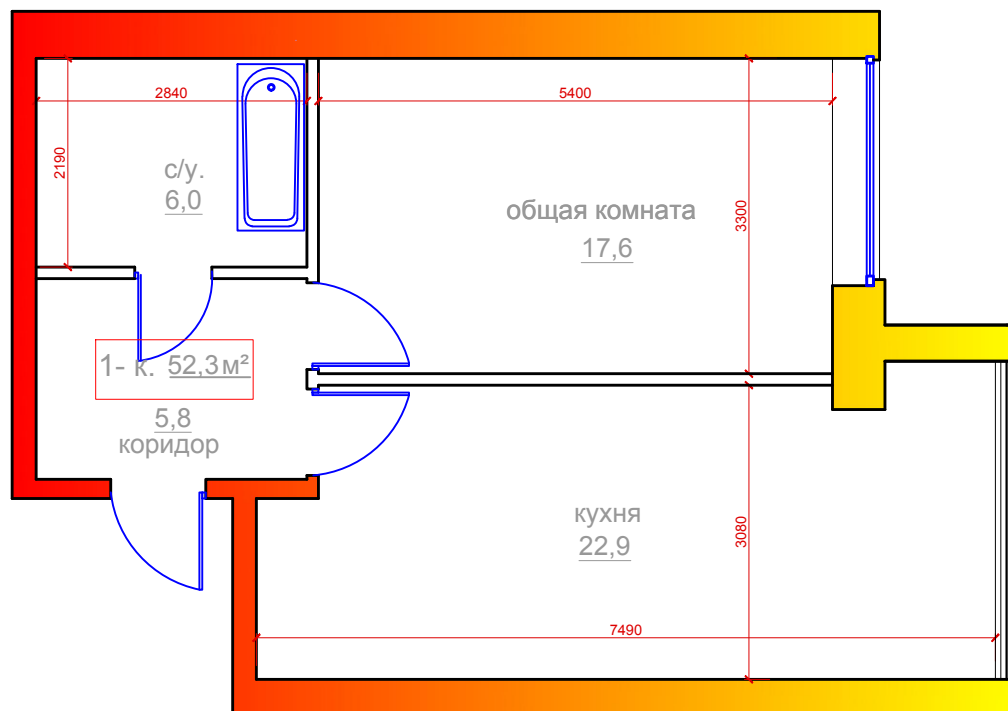

1 комнатная квартира
 г.Владикавказ, микрорайон "Новый город", поз.26,
 Литер А, 5 под., 6 эт., 166 кв.,общ.площадь 52,3 м2

	ПОМЕЩЕНИЯ:	площ. м²
1	Общая комната	17,6
2	Кухня	22,9
3	Коридор	5,8
4	Санузел	6,0
	Общая площадь	52,3