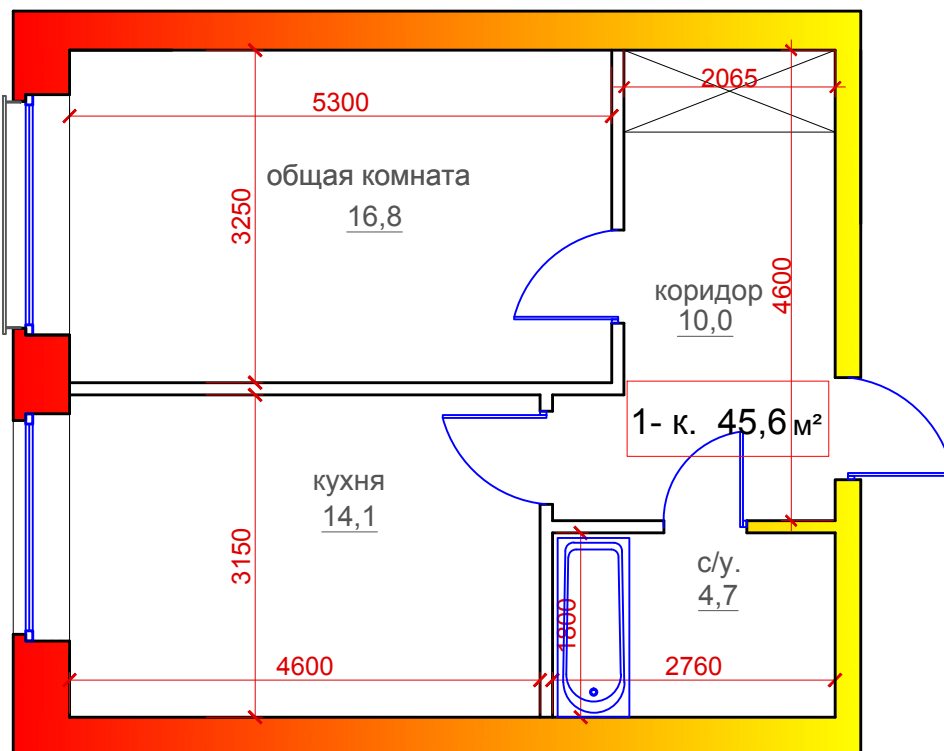

1 комнатная квартира
 г.Владикавказ, микрорайон "Новый город", поз.26,
 Литер А, 5 под., 6 эт., 164 кв., общ. площадь 45,6 м²

	ПОМЕЩЕНИЯ:	площ. м ²
1	Общая комната	16,8
2	Кухня	14,1
3	Коридор	10,0
4	Санузел	4,7
	Общая площадь	45,6