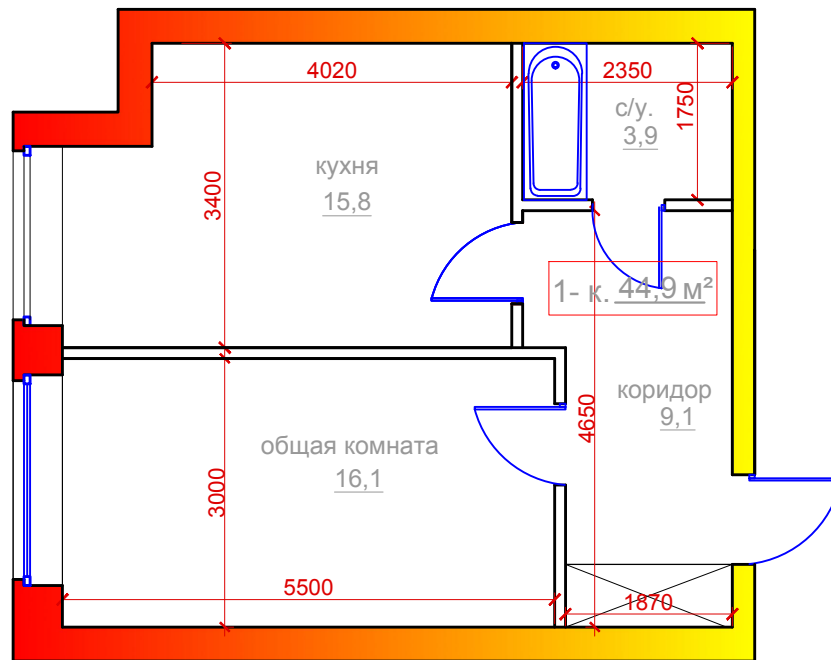

1 комнатная квартира
г.Владикавказ, микрорайон "Новый город", поз.26,
Литер А, 5 под., 6 эт., 165 кв., общ.площадь 44,9 м2

	ПОМЕЩЕНИЯ:	ПЛОЩ. м²
1	Общая комната	16,1
2	Кухня	15,8
3	Коридор	9,1
4	Санузел	3,9
	Общая площадь	44,9