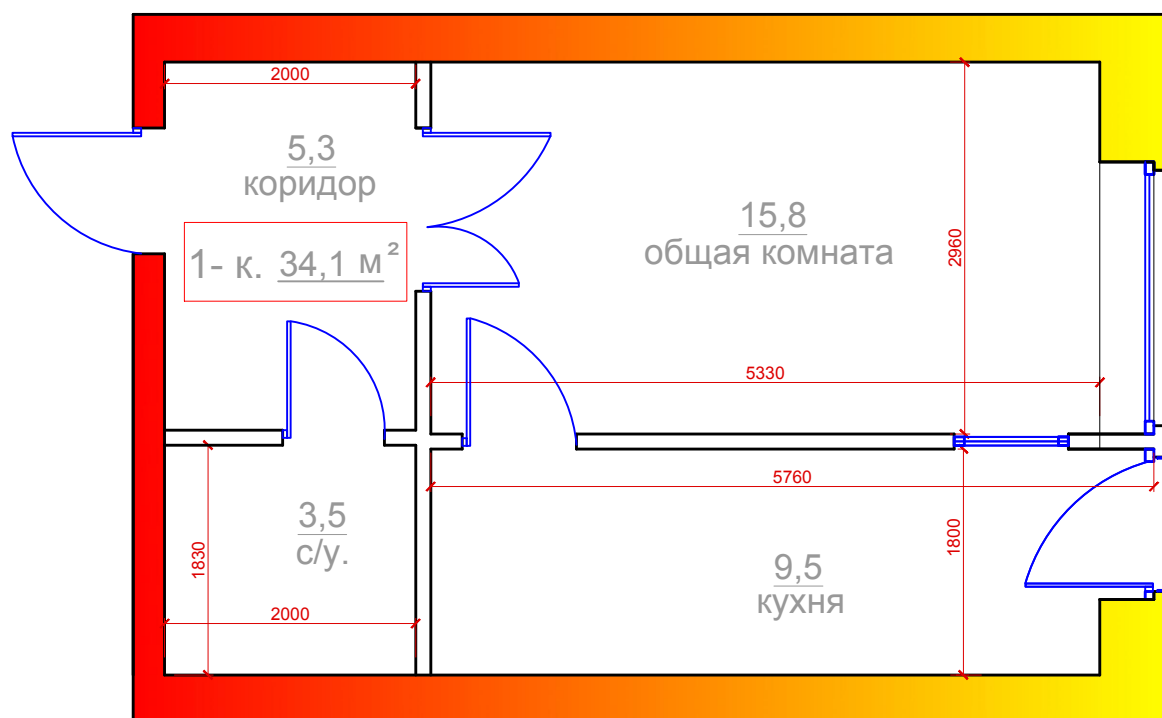

1 комнатная квартира
 г.Владикавказ, микрорайон "Новый город", поз.26,
 Литер А, 5 под., 6 эт., 168 кв., общ.площадь 34,1 м²

	ПОМЕЩЕНИЯ:	ПЛОЩ. М ²
1	Общая комната	15,8
2	Кухня	9,5
3	Коридор	5,3
4	Санузел	3,5
	Общая площадь	34,1