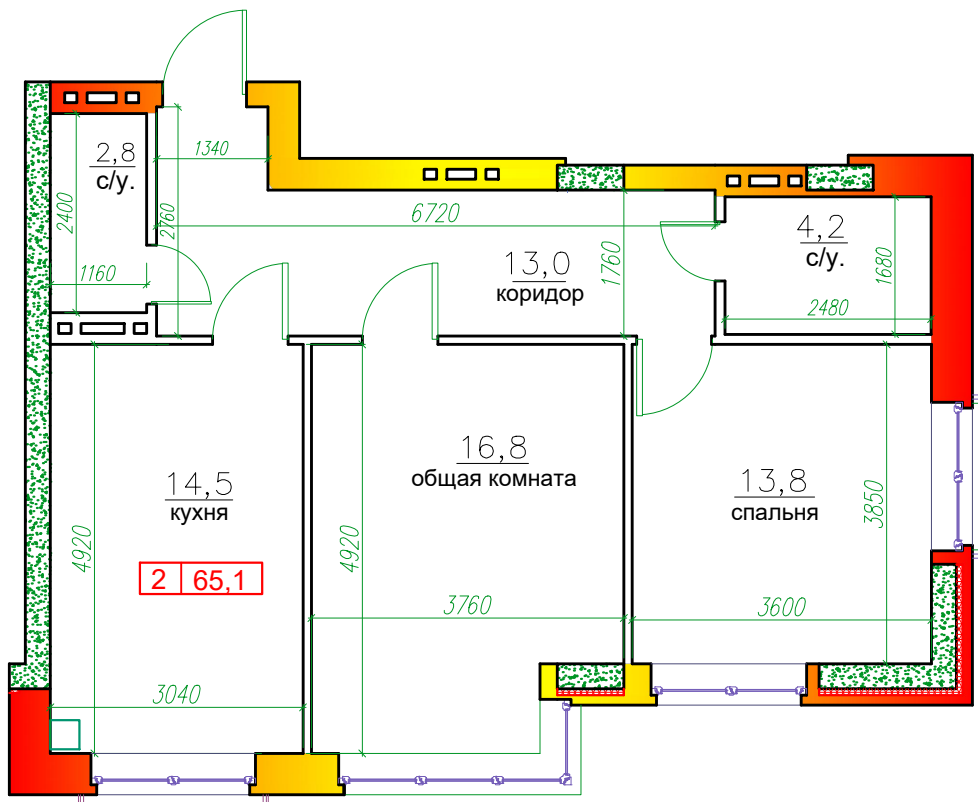

2 комнатная квартира
г.Владикавказ, ЖК "Пушкинский парк", позиция 6,
8 эт., 48 кв., общ. площадь 65,1 м²

	ПОМЕЩЕНИЯ:	площ. м
1	Общая комната	16,8
2	Кухня	14,5
3	Коридор	13,0
4	Спальня	13,8
5	Санузел	4,2
6	Санузел	2,8
	Общая площадь	65,1