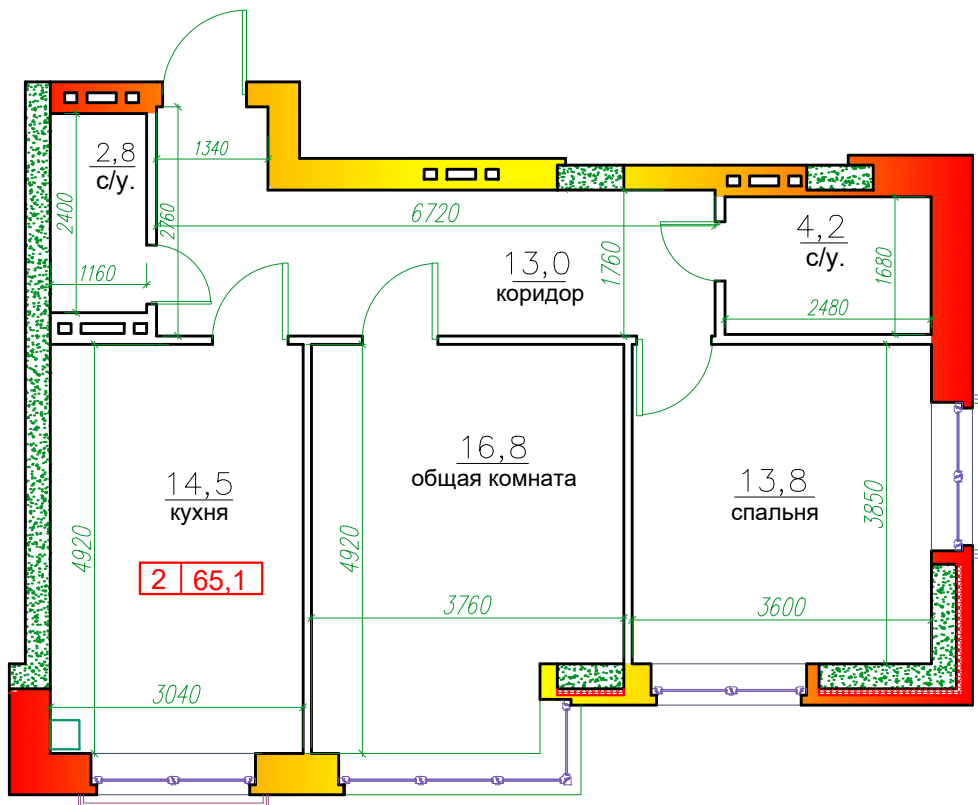

2 комнатная квартира
г.Владикавказ, ЖК "Пушкинский парк", позиция 6,
7 эт., 42 кв., общ. площадь 65,1 м²

	ПОМЕЩЕНИЯ:	площ. м
1	Общая комната	16,8
2	Кухня	14,5
3	Коридор	13,0
4	Спальня	13,8
5	Санузел	4,2
6	Санузел	2,8
	Общая площадь	65,1