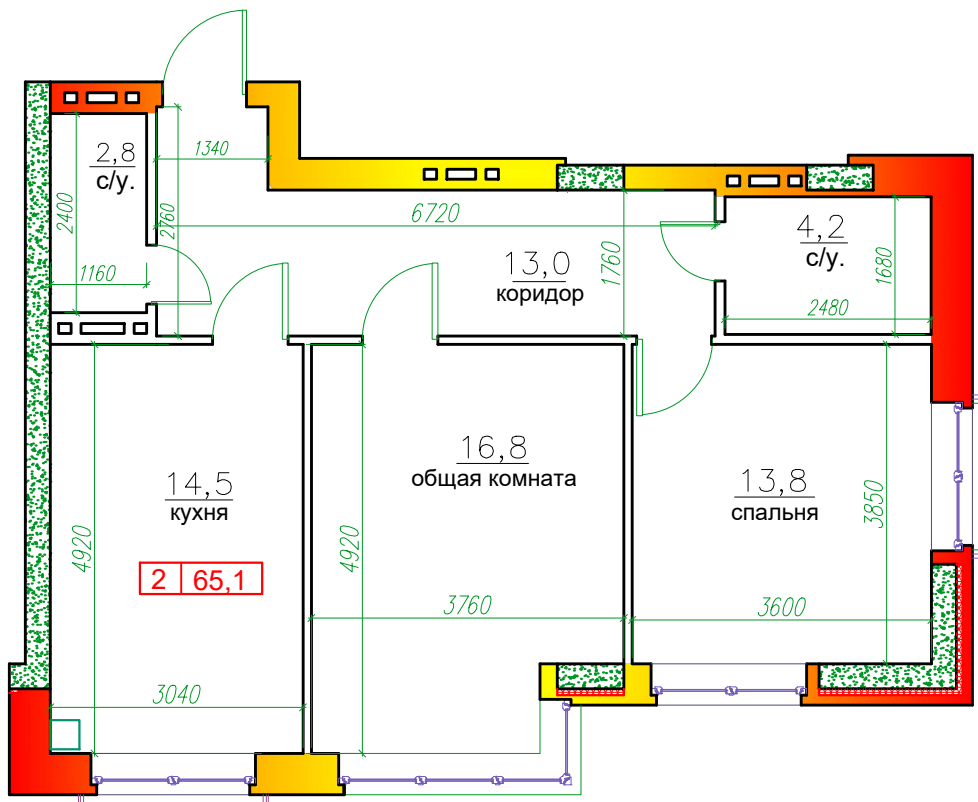

2 комнатная квартира
г.Владикавказ, ЖК "Пушкинский парк", позиция 6,
6 эт., 36 кв., общ. площадь 65,1 м²

	ПОМЕЩЕНИЯ:	площ. м
1	Общая комната	16,8
2	Кухня	14,5
3	Коридор	13,0
4	Спальня	13,8
5	Санузел	4,2
6	Санузел	2,8
	Общая площадь	65,1