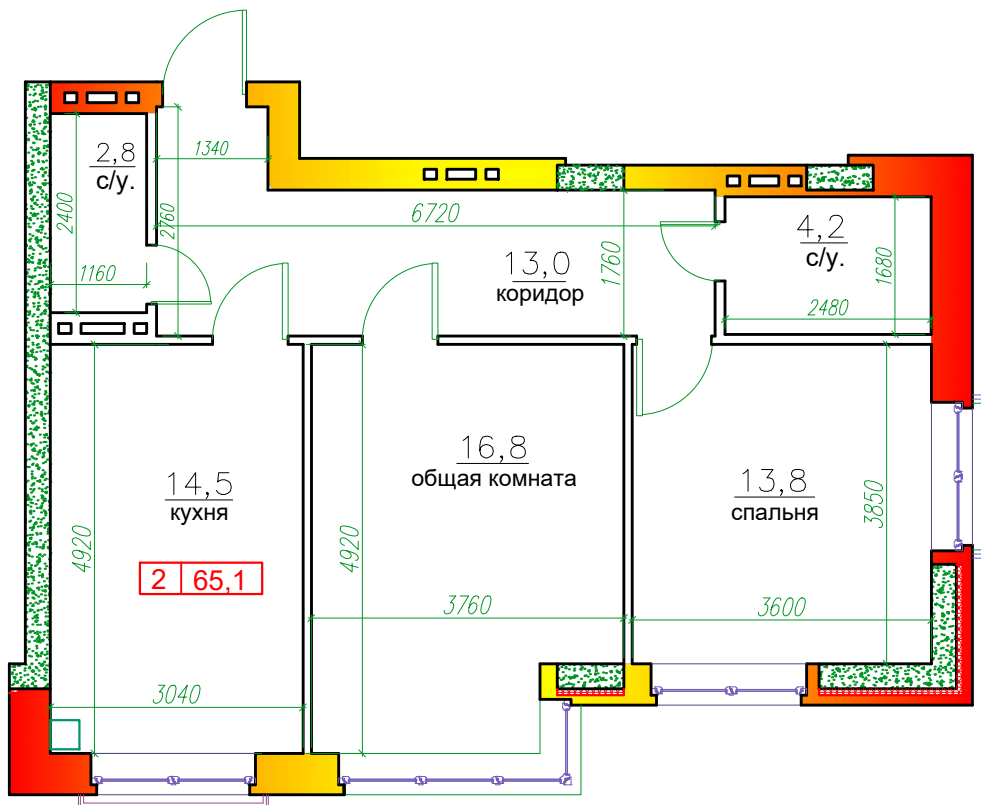

2 комнатная квартира
г.Владикавказ, ЖК "Пушкинский парк", позиция 4,
8 эт., 48 кв.,общ.площадь 65,1 м2

	ПОМЕЩЕНИЯ:	площ. м
1	Общая комната	16,8
2	Кухня	14,5
3	Коридор	13,0
4	Спальня	13,8
5	Санузел	4,2
6	Санузел	2,8
	Общая площадь	65,1