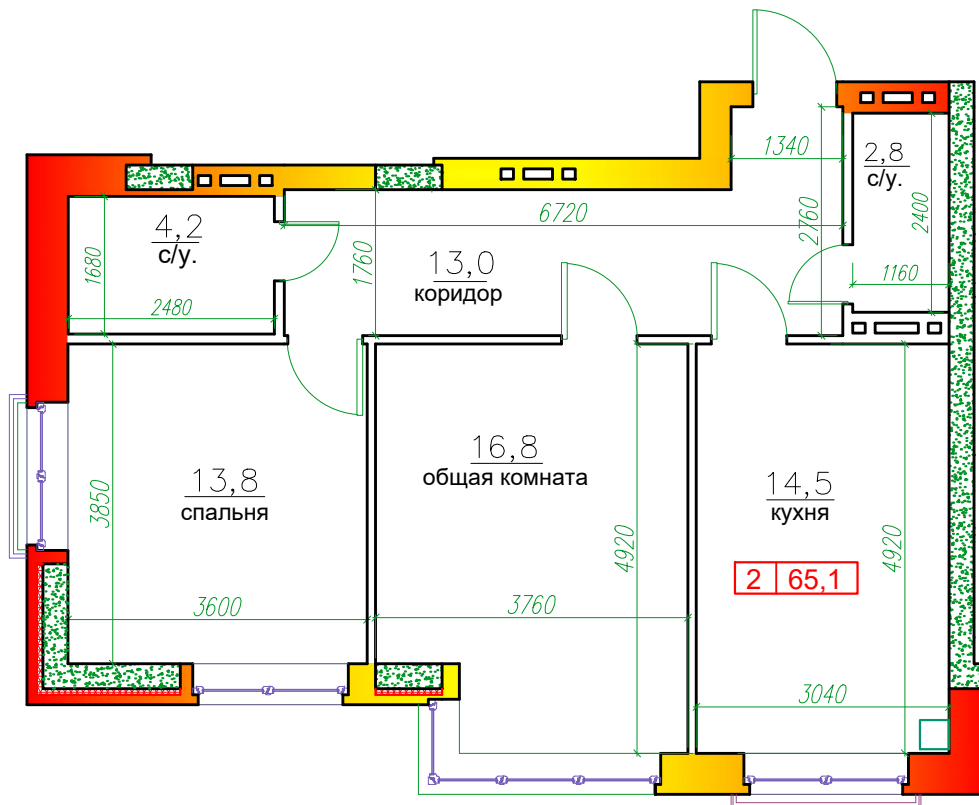

2 комнатная квартира
г.Владикавказ, ЖК "Пушкинский парк", позиция 4,
8 эт., 43 кв., общ. площадь 65,1 м²

| | ПОМЕЩЕНИЯ: | площ. м |
|---|---------------|------------|
| 1 | Общая комната | 16,8 |
| 2 | Кухня | 14,5 |
| 3 | Коридор | 13,0 |
| 4 | Спальня | 13,8 |
| 5 | Санузел | 4,2 |
| 6 | Санузел | 2,8 |
| | Общая площадь | 65,1 |