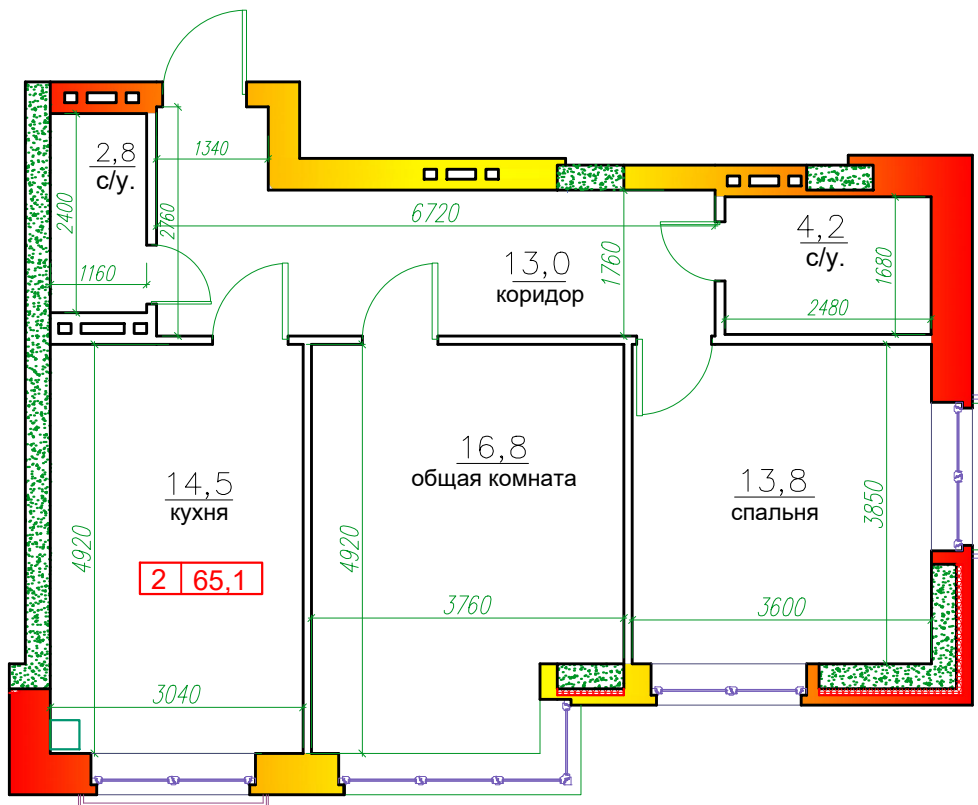

2 комнатная квартира  
г.Владикавказ, ЖК "Пушкинский парк", позиция 4,  
6 эт., 36 кв., общ. площадь 65,1 м<sup>2</sup>

	ПОМЕЩЕНИЯ:	площ. м
1	Общая комната	16,8
2	Кухня	14,5
3	Коридор	13,0
4	Спальня	13,8
5	Санузел	4,2
6	Санузел	2,8
	Общая площадь	65,1