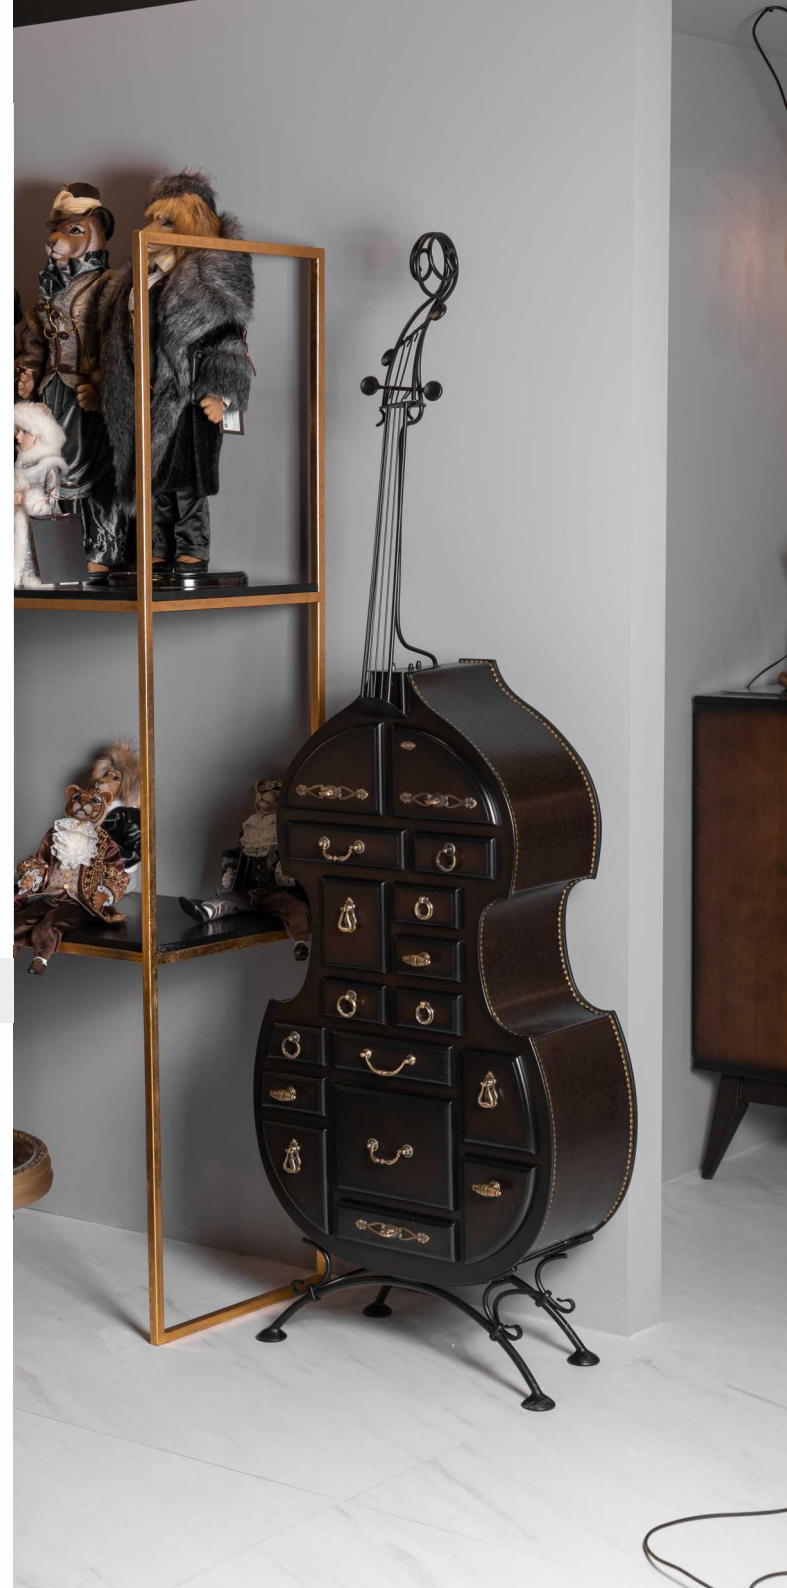

## ХАРАКТЕРИСТИКИ

**Стиль:** классический

**Материал:** МДФ, кованная сталь, кожа

**Дополнительно:** Ручная работа

**Габариты:** ←66 ↓200 ↘27