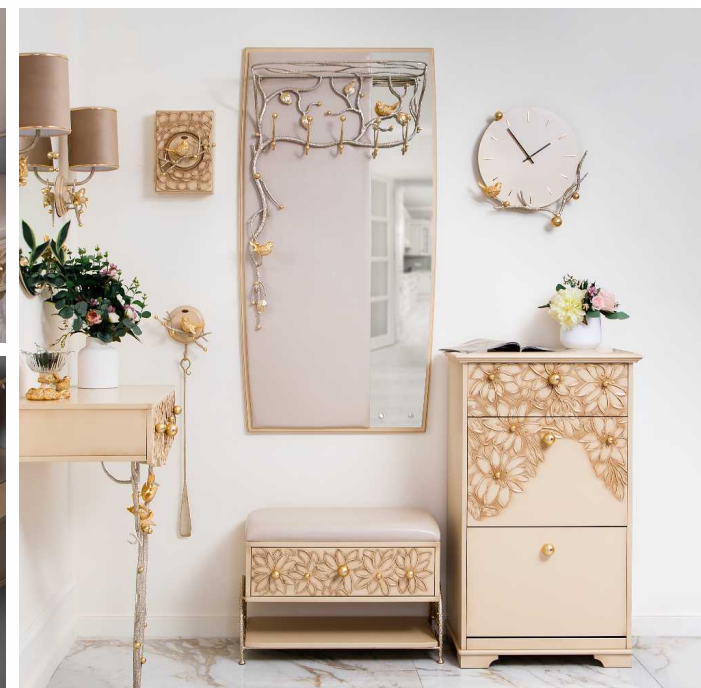

## ХАРАКТЕРИСТИКИ

Стиль: Современный

Тип: настенная

Материал: МДФ, мрамор, кованная сталь  
кожа

Опции: с зеркалом, со встроенным ящиком,  
с обувницей

Дополнительно: Ручная работа

Габариты: ↔ 72 ↓ 200 ↘ 38