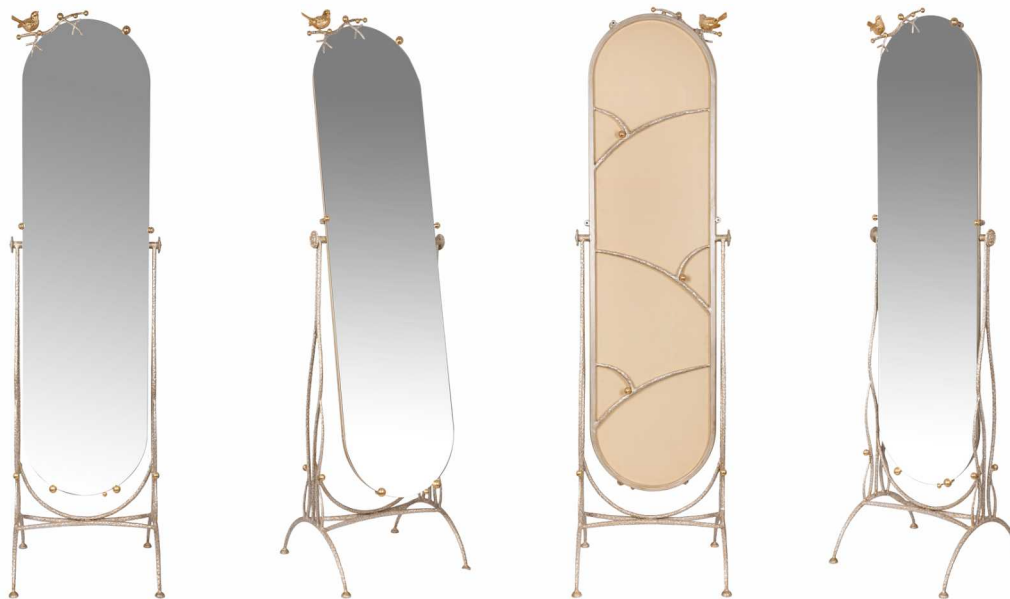

Разнообразие форм и рам зеркал позволяет подчеркнуть ваш стиль и украсить интерьер. Большое настенное зеркало или несколько маленьких сделают комнату просторнее и светлее.